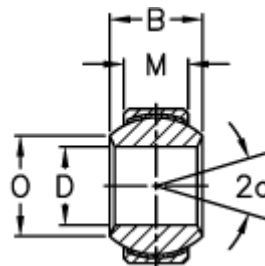

Varenummer: 03406122
Beskrivelse: Fluro Ledleje GXSW 12.26

Mål

A	= 26	Størrelse	= 12.26
a (grader)	= 13	Tilladelige o/min	= 300
B	= 16	Vægt	= 41
D	= 12		
Dynamisk belastning C (kN)	= 32		
M	= 12		
O	= 15.4		
Statisk belastning C0 (kN)	= 53.5		